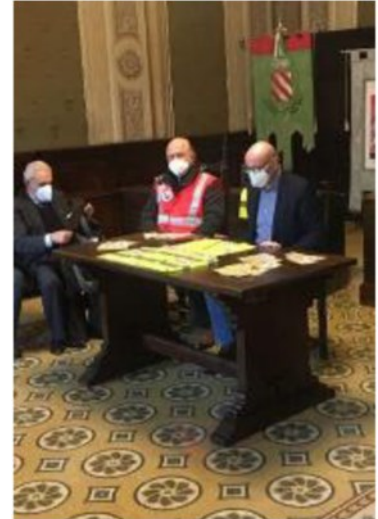

l'Unitalsi, il gruppo Sorgente di protezione civile, la Croce Rossa, il Masci, i Carabinieri in congedo, con contributi in vari modi anche di aziende come Icom, Visual e Dunia Pack. I volontari, che indosseranno un'apposita pettorina, saranno presenti, dalle 8 alle 20, nei supermercati aderenti (Conad City in Corso Piave, Gala e Coop): raccoglieranno i prodotti alimentari donati liberamente dai cittadini e li «gireranno» ai rifugiati accolti dai gualdesi nelle loro abitazioni. «Fin dall'inizio di questo conflitto, insieme alla grande rete di associazioni di volontariato che abbiamo sul territorio - ha detto il sindaco- stiamo operando per accogliere al meglio i profughi. Sinora ce ne sono 134, sono ospitati in case private con la quota dei minori che supera il 50%. Sabato sarà una giornata importante con tanti volontari che ci aiuteranno in questa raccolta alimentare straordinaria: ringrazio le associazioni e le Pro loco per il supporto, quanti metteranno a disposizione il loro tempo ed i supermercati che hanno aderito».

Alberto Cecconi

ARTICOLO NON CEDIBILE AD ALTRI AD USO ESCLUSIVO DEL CLIENTE CHE LO RICEVE - 9612