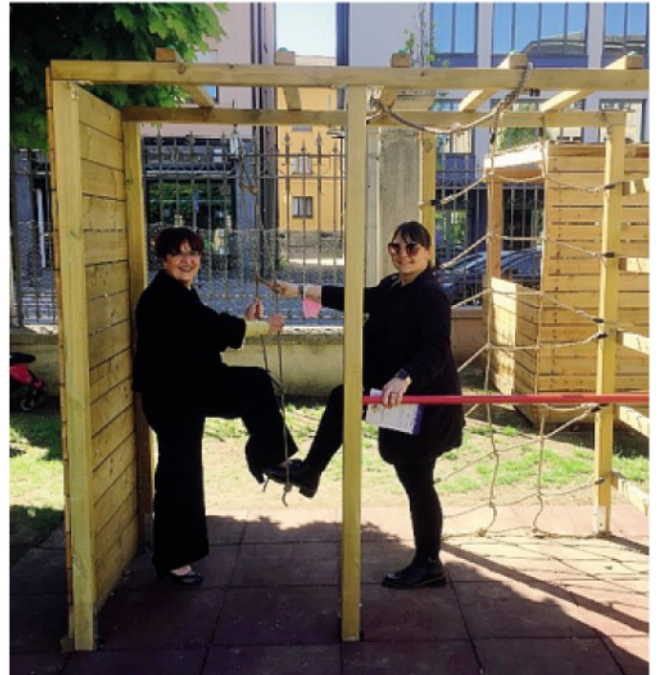

All'Ambrosetti nuovi giochi e percorsi

Morbegno

Inaugurati gli spazi esteri come il giardino sensoriale e l'arrampicata per favorire la psicomotricità

Inaugurati i nuovi giochi alla scuola dell'infanzia Tommaso Ambrosetti. In prima fila in questo progetto la presidente della Fondazione Tommaso Ambrosetti, **Elisabetta Natali**, e l'associazione degli Amici Adaam dell'asilo Ambrosetti Morbegno, rappresentata nell'occasione da **Paola Ugolini**. Inaugurati il "Giardino Primavera", il percorso sensoriale e l'arrampicata. L'iniziativa ha avuto il supporto anche di Iperal Supermercati, dell'azienda M.T. e del **Lions Club** Morbegno.

La presidente dell'asilo Ambrosetti pone in evidenza il ruolo del sodalizio Adaam: «Dobbiamo mettere in risalto quello che l'associazione Adaam riesce a raccogliere con il 5 x 1000. Un contributo preziosissimo, che ci permette di rendere possibile determinate attività».

Natali spiega nel dettaglio quello di cui gli alunni della scuola dell'infanzia potranno usufruire con queste inaugurazioni: «Il "Giardino Primavera" era uno spazio inutilizzato che è stato rimesso a nuovo grazie al contributo del **Lions Club** Morbegno. Verrà riservato alla fascia dei bimbi più piccoli, quella dai 2 ai 3 anni. L'arrampicata è il gioco donato da M.T., che è stato scelto dalle insegnanti per valorizzare la psicomotricità. Il percorso sensoriale, donato da Iperal, è pensato proprio per stimolare i sensi dei bambini attraverso nuove forme».

S. Bel.

Da sinistra Elisabetta Natali e Paola Ugolini

Per i bambini è stata una festa scoprire le novità del giardino

ARTICOLO NON CEDIBILE AD ALTRI AD USO ESCLUSIVO DEL CLIENTE CHE LO RICEVE - 9612

Superficie 26 %