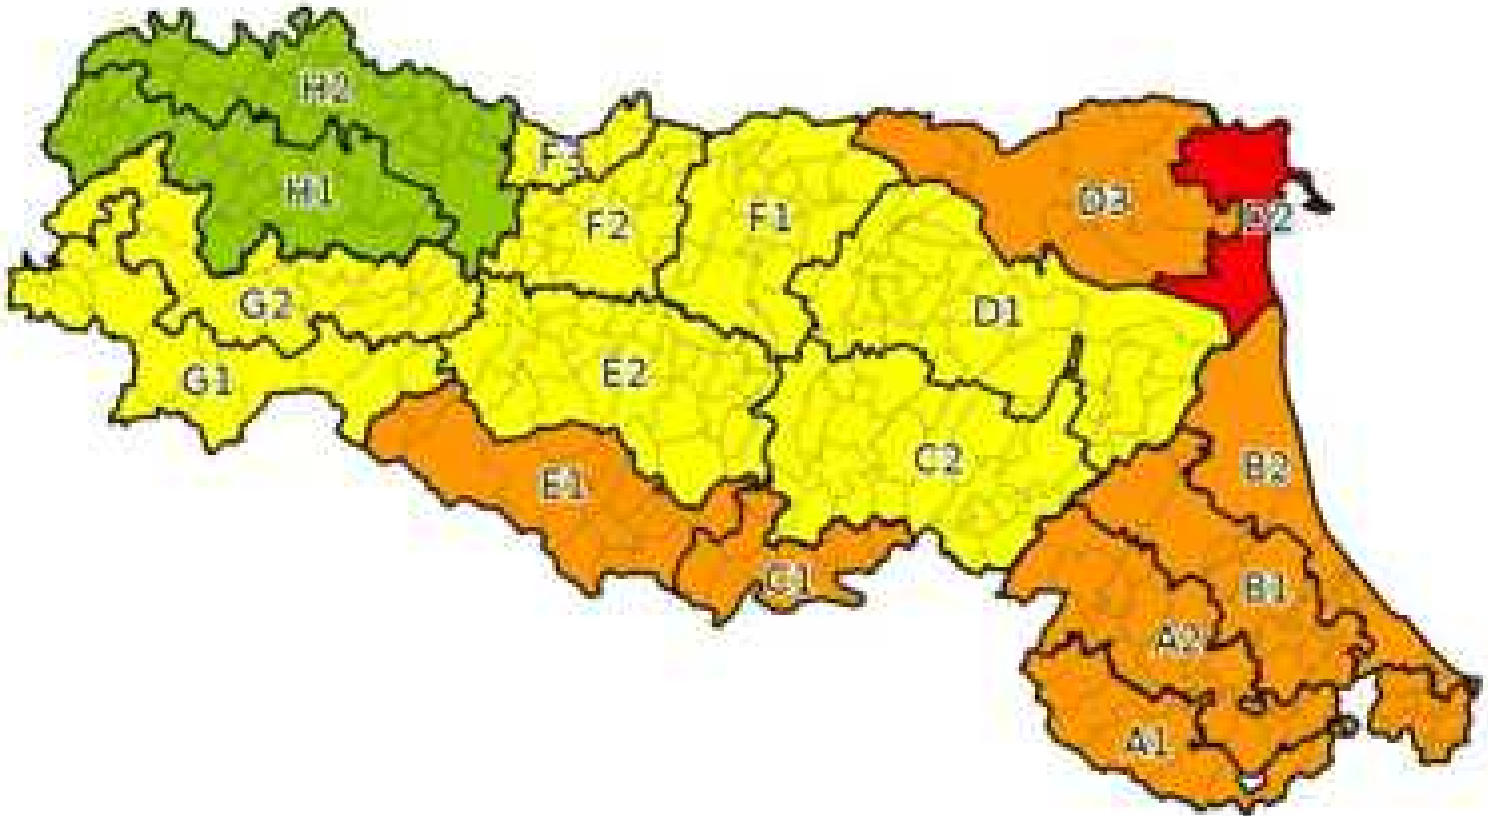

ATTUALITÀ

Una visita inaspettata: Checco Zalone al Policlinico di Modena