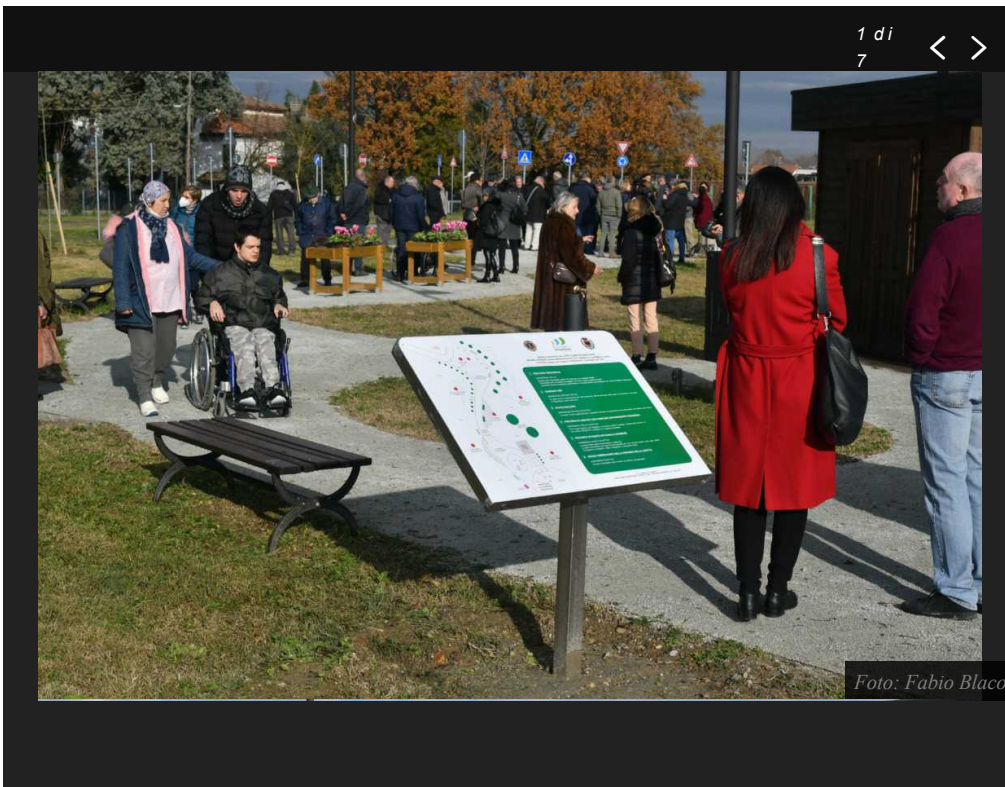

## Forlì, CavaRei inaugura la nuova area sensoriale al parco Raffaelli

Redazione Web 17 Dic 2022

Questa mattina CavaRei ha inaugurato la nuova area sensoriale del parco Adler Raffaelli, nel quartiere Cava di Forlì. All'inaugurazione di sabato 17 dicembre, era presente l'Assessore alle Politiche ambientali ed energetiche e al Verde del Comune di Forlì, Giuseppe Petetta. Franco Saporetti, Governatore Lions Club Host, la Deputata Rosaria Tassinari e molti altri rappresentanti delle istituzioni locali.

Foto: Fabio Blaco

Nella mattinata è stata presentata la mostra fotografica “Espressione di uno scatto” realizzata da Andrea, Roberta e Gasper in occasione di un laboratorio dove un’operatrice della Cooperativa ha richiesto ai ragazzi di ritrarre la realtà attraverso l’obiettivo della macchina fotografica e poi, successivamente di rivisitare l’immagine attraverso applicazioni digitali. Ne sono usciti quadri che hanno ispirato il calendario CavaRei 2023.